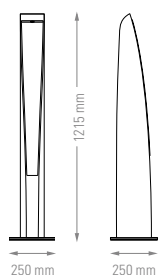

## Scala 120 Lautsprecher

2,5-Wege-Bassreflex  
 B 128 mm (Sockel 250 mm)  
 T 187 mm (Sockel 250 mm)  
 H 1215 mm (Sockel 12 mm)  
 Gewicht 12 kg  
 MDF-Gehäuse lackiert  
 Fuß aus Echtglas

Nennbelastbarkeit	120 Watt
Musikbelastbarkeit	150 Watt
Impedanz	4 Ohm
Übertragungsbereich	40 Hz – 30 kHz
Wirkungsgrad (2.83 V / 1 m)	88 dB
Tiefmitteltonbereich	4 x 90 mm / 3.5 in.
Hochtonbereich	30 mm / 1.2in. Soft-Dome