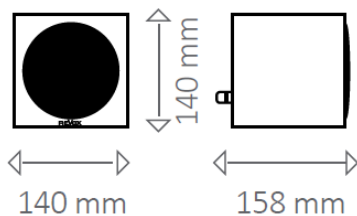

Revox Piccolo S60 weiß

Wandhalterung Piccolo S60

Wandhalterung Piccolo S60

Revox Piccolo S60 schwarz

Technische Daten:

Revox Piccolo S60

2 Wege Bass Reflex

B 140 mm x T 158 mm (mit Klemmen) x H 140 mm

Gewicht 2,1 kg

Lackiertes Gehäuse

Nennbelastbarkeit 60 Watt

Musikbelastbarkeit 100 Watt

Impedanz 4 Ohm

Übertragungsbereich 65 Hz – 20 kHz

Wirkungsgrad (2.83 V/1 m) 89 dB

Tieftonbereich 1 x 116 mm, Aluminium

Hochtonbereich 1 x 14 mm,
syncaxial angeordnet