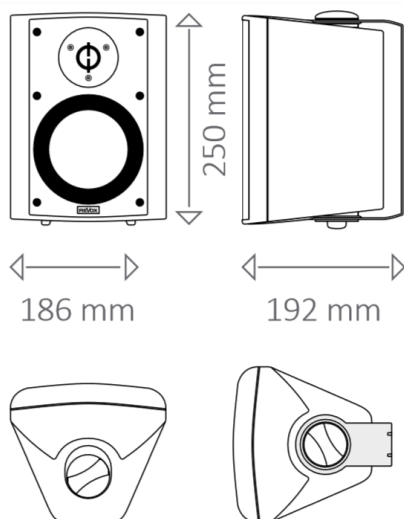

Eine Bügel-Wandhalterung ermöglicht die einfache und sehr flexible Montage. Innerhalb des Bügels kann der Lautsprecher beliebig geschwenkt oder geneigt werden.

Revox Outdoor I80

Revox Outdoor I80

Revox Outdoor I80

Outdoor I80 mit Wandbedienung

Technische Daten:

Revox Outdoor I80

2 Wege System

Außenabmessungen	250 mm x 186 mm x 166 mm (mit Bügel 192 mm)
Gewicht	2,8 kg
Nennbelastbarkeit	80 Watt
Musikbelastbarkeit	110 Watt
Impedanz	6 Ohm
Übertragungsbereich	52 Hz – 32 kHz
Wirkungsgrad (2.83 V/1 m)	87 dB
Tiefmitteltonbereich	133 mm Aluminium
Hochtonbereich	21 mm Aluminiumkalotte