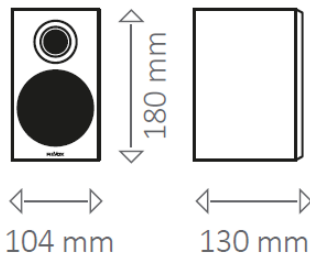

#### 2 Wege Bass Reflex

B 104 mm x T 130 mm x H 180 mm

Gewicht 1,8 kg

Lackiertes Gehäuse mit Echtglasfront

Nennbelastbarkeit 50 Watt

Musikbelastbarkeit 70 Watt

Impedanz 4 Ohm

Übertragungsbereich 55 Hz – 30 kHz

Wirkungsgrad (2.83 V/1 m) 89 dB

Tieftonbereich 1 x 90 mm, Aluminium

Hochtonbereich 25 mm Aluminiumkalotte, Neodym-Magnetsystem