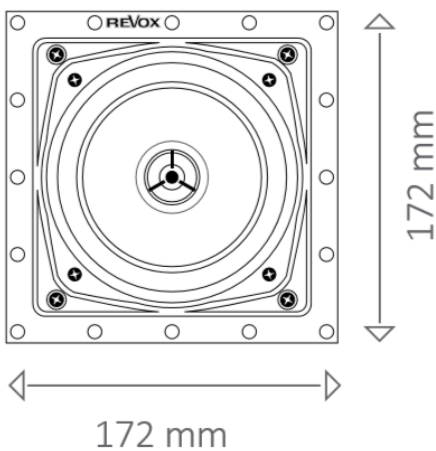

Revox Inwall I52 ohne Abdeckung

Revox Inwall I52

Revox Inwall I52 ohne Abdeckung

#### Technische Daten:

Revox Inwall I52

#### 2 Wege System

Außenabmessungen	172 mm x 172 mm
Einbautiefe	75 mm
Ausschnitt	148 mm x 148 mm
Gewicht	1,2 kg
Nennbelastbarkeit	50 Watt
Musikbelastbarkeit	70 Watt
Impedanz	6 Ohm
Übertragungsbereich	50 Hz – 20 kHz* / 60 Hz – 20 kHz**
Wirkungsgrad (2.83 V/1 m)	88 dB
Tiefmitteltonbereich	130 mm Polypropylen
Hochtonbereich	12 mm Polycarbonatkalotte