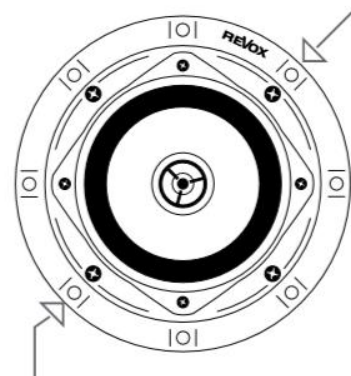

Revox Lautsprecher Originalgetreue Studio-Klangqualität

Revox Inceiling I52

Mit dem Inceiling I52 hat Revox einen Einbaulautsprecher geschaffen, der großartigen Klang mit größter visueller Diskretion kombiniert, denn der Rahmen ist quasi nicht sichtbar. Die hochwertigen Klangwandler fügen sich so nahtlos in jede Raumgestaltung ein und überzeugen gleichzeitig klanglich durch verblüffende Präsenz und Fülle.

Revox Inceiling I52 ohne Abdeckung

Revox Inceiling I52

Revox Inceiling I52 ohne Abdeckung

Technische Daten:

Revox Inceiling I52

Ø 202 mm

2 Wege System

Außendurchmesser	202 mm
Einbaudurchmesser	165 mm
Einbautiefe	75 mm
Gewicht	1,2 kg
Nennbelastbarkeit	50 Watt
Musikbelastbarkeit	70 Watt
Impedanz	6 Ohm
Übertragungsbereich	50 Hz – 20 kHz* / 60 Hz – 20 kHz**
Wirkungsgrad (2.83 V/1 m)	88 dB
Tiefmitteltonbereich	130 mm Polypropylen
Hochtonbereich	12 mm Polycarbonatkalotte

*in abgehängter Decke / **im Einbaugehäuse