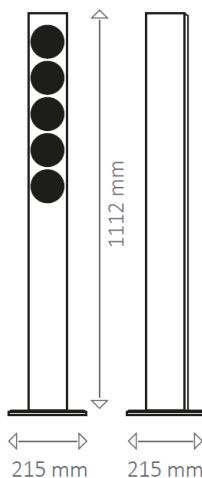

#### 2,5 Wege Bass Reflex, d'Appolito

B 104 (Sockel 210) x T 160 (Sockel 270) x H 1112 (Sockel 12) mm	
Gewicht	11,4 kg
Lackiertes Gehäuse mit Echtglasfront	
Nennbelastbarkeit	120 Watt
Musikbelastbarkeit	150 Watt
Impedanz	4 Ohm
Übertragungsbereich	40 Hz – 30 kHz
Wirkungsgrad (2.83 V/1 m)	88 dB
Tieftonbereich	2 x 90 mm, Aluminium
Tiefmitteltonbereich	2 x 90 mm, Aluminium
Hochtonbereich	30 mm Gewebekalotte