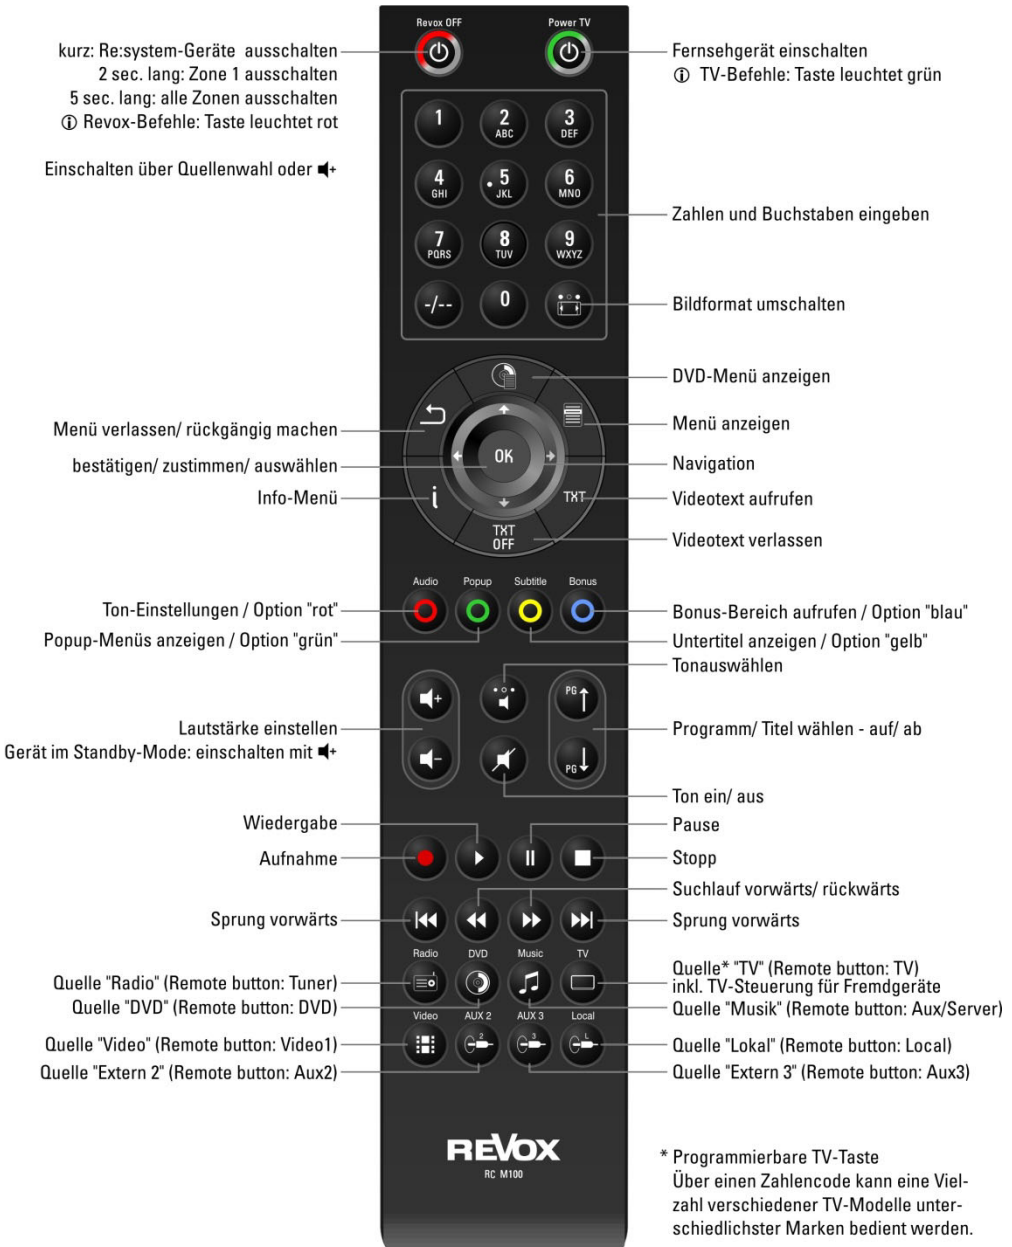

Fernbedienung