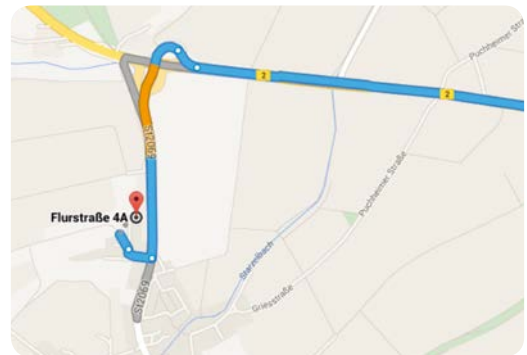

- **Sedlmayr bad & wellness GmbH, Alling**
  (Anfahrt über A 96 und dann über B 2. Ca. 18 Minuten
  von München entfernt - Richtung Fürstenfeldbruck)

Connected Comfort
Service-Sekretariat
Hohenzollernstraße 5
30161 Hannover
Tel.: 0511 16767-120
E-Mail: info@connected-comfort.de
www.connected-comfort.de

powered by

GIRA

**DORN
BRACHT**

REVOX

Miele
IMMER BESSER