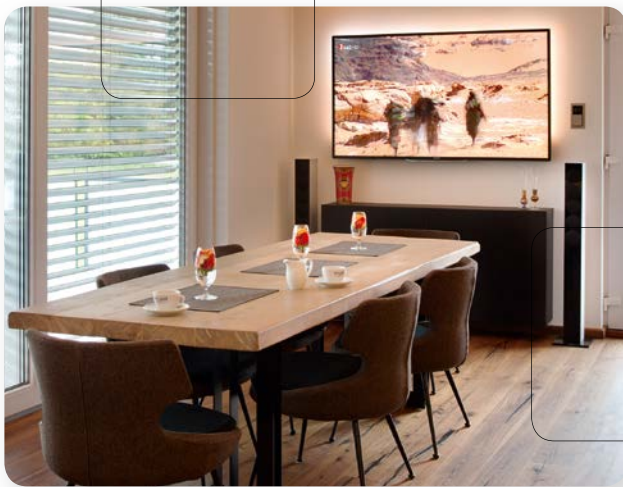

Raumübergreifende Entertainmentlösungen von Revox